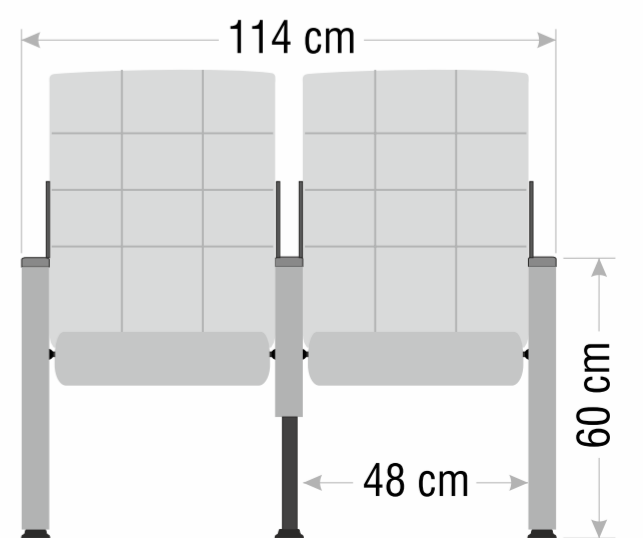

KAPİTONE  
SUNİ DERİ

**KOD:**  
**W-08**

**KOD:  
W-10**

AHŞAP  
SIRT ve ALTLIK

**KOD:**  
**W-10**

**KOD:  
W-11**

SIRTTAN  
YAZI TAHTALI **KOD: W-11**

**KOD:  
B-01**