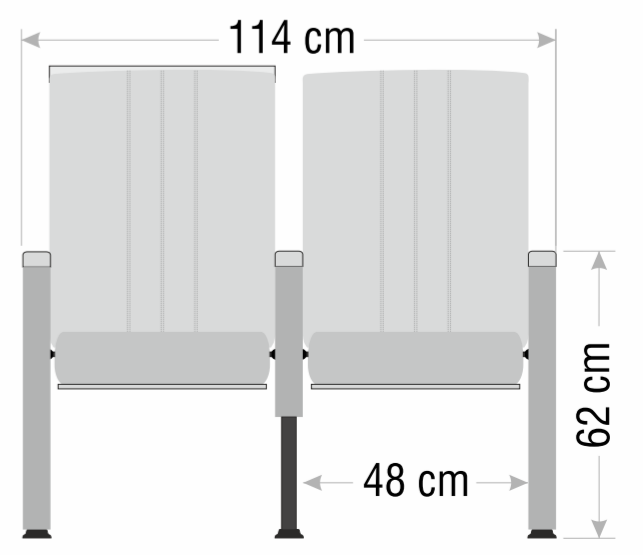

KAPİTONE  
SUNİ DERİ

**KOD:**  
**W-08**

**KOD:  
W-10**

AHŞAP  
SIRT ve ALTLIK

**KOD:**  
**W-10**

**KOD:  
W-11**

SIRTTAN  
YAZI TAHTALI **KOD: W-11**

**KOD:  
B-01**