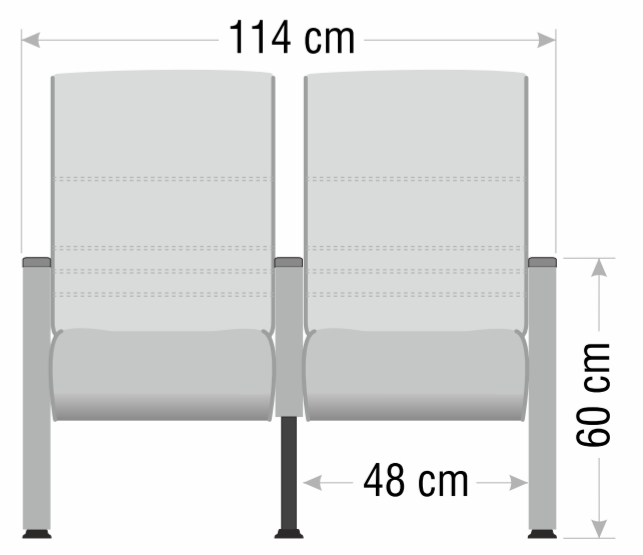

KAPALI
UZUN KOL

KOD:
B-01