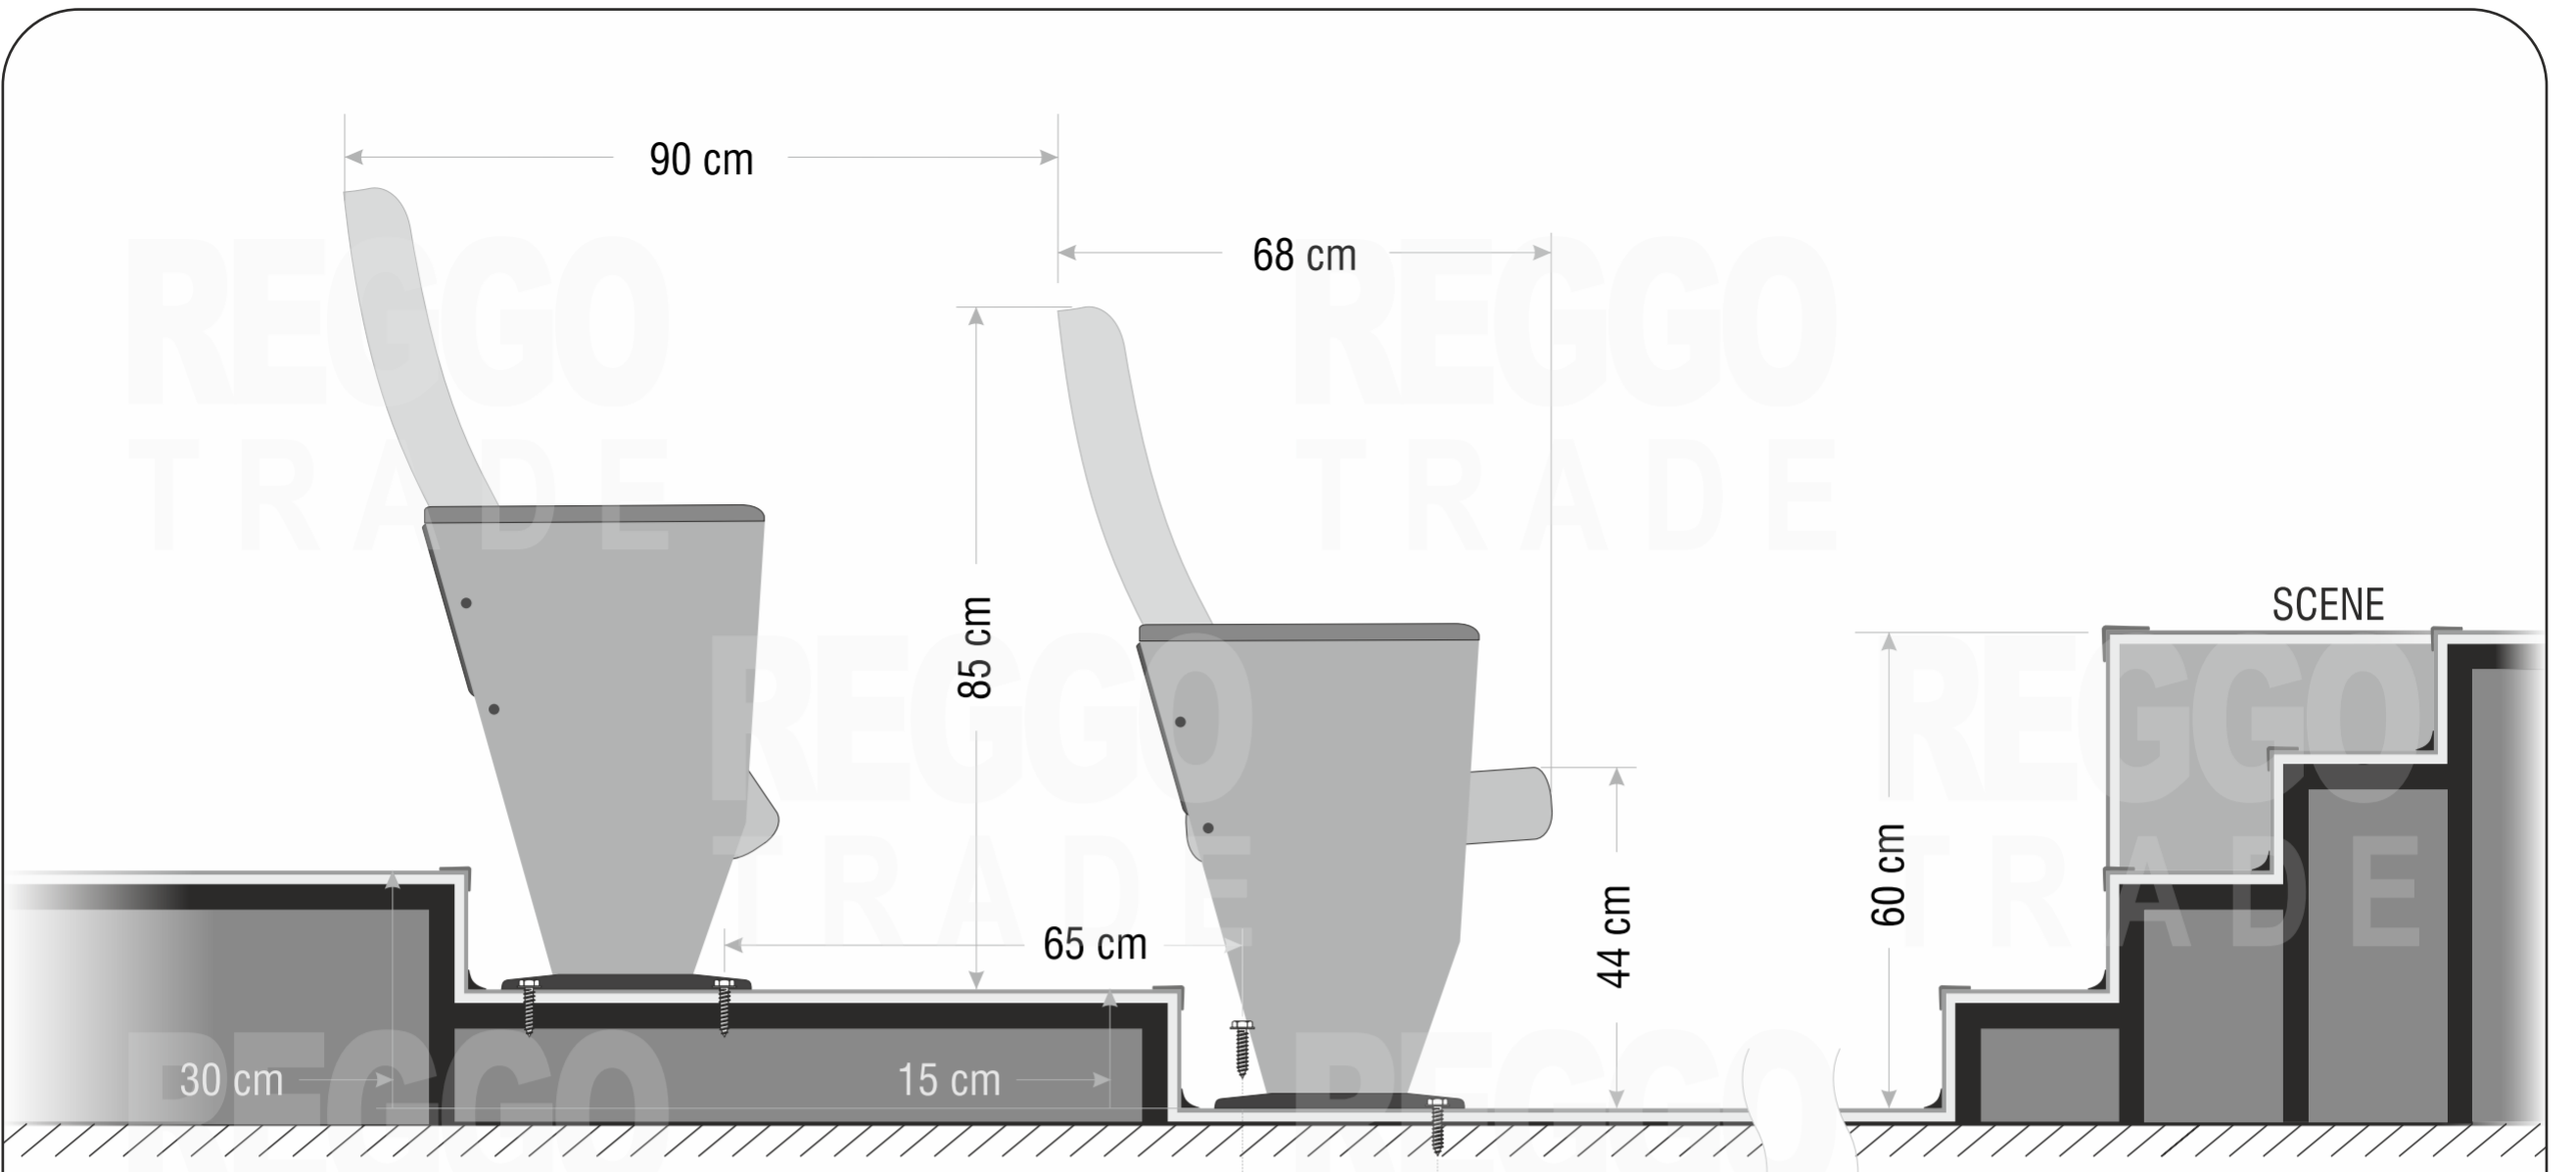

KAPİTONE  
SUNİ DERİ

**KOD:**  
**W-08**

**KOD:  
W-10**

AHŞAP  
SIRT ve ALTLIK

**KOD:**  
**W-10**

**KOD:  
W-11**

SIRTTAN  
YAZI TAHTALI **KOD: W-11**

**KOD:  
B-01**