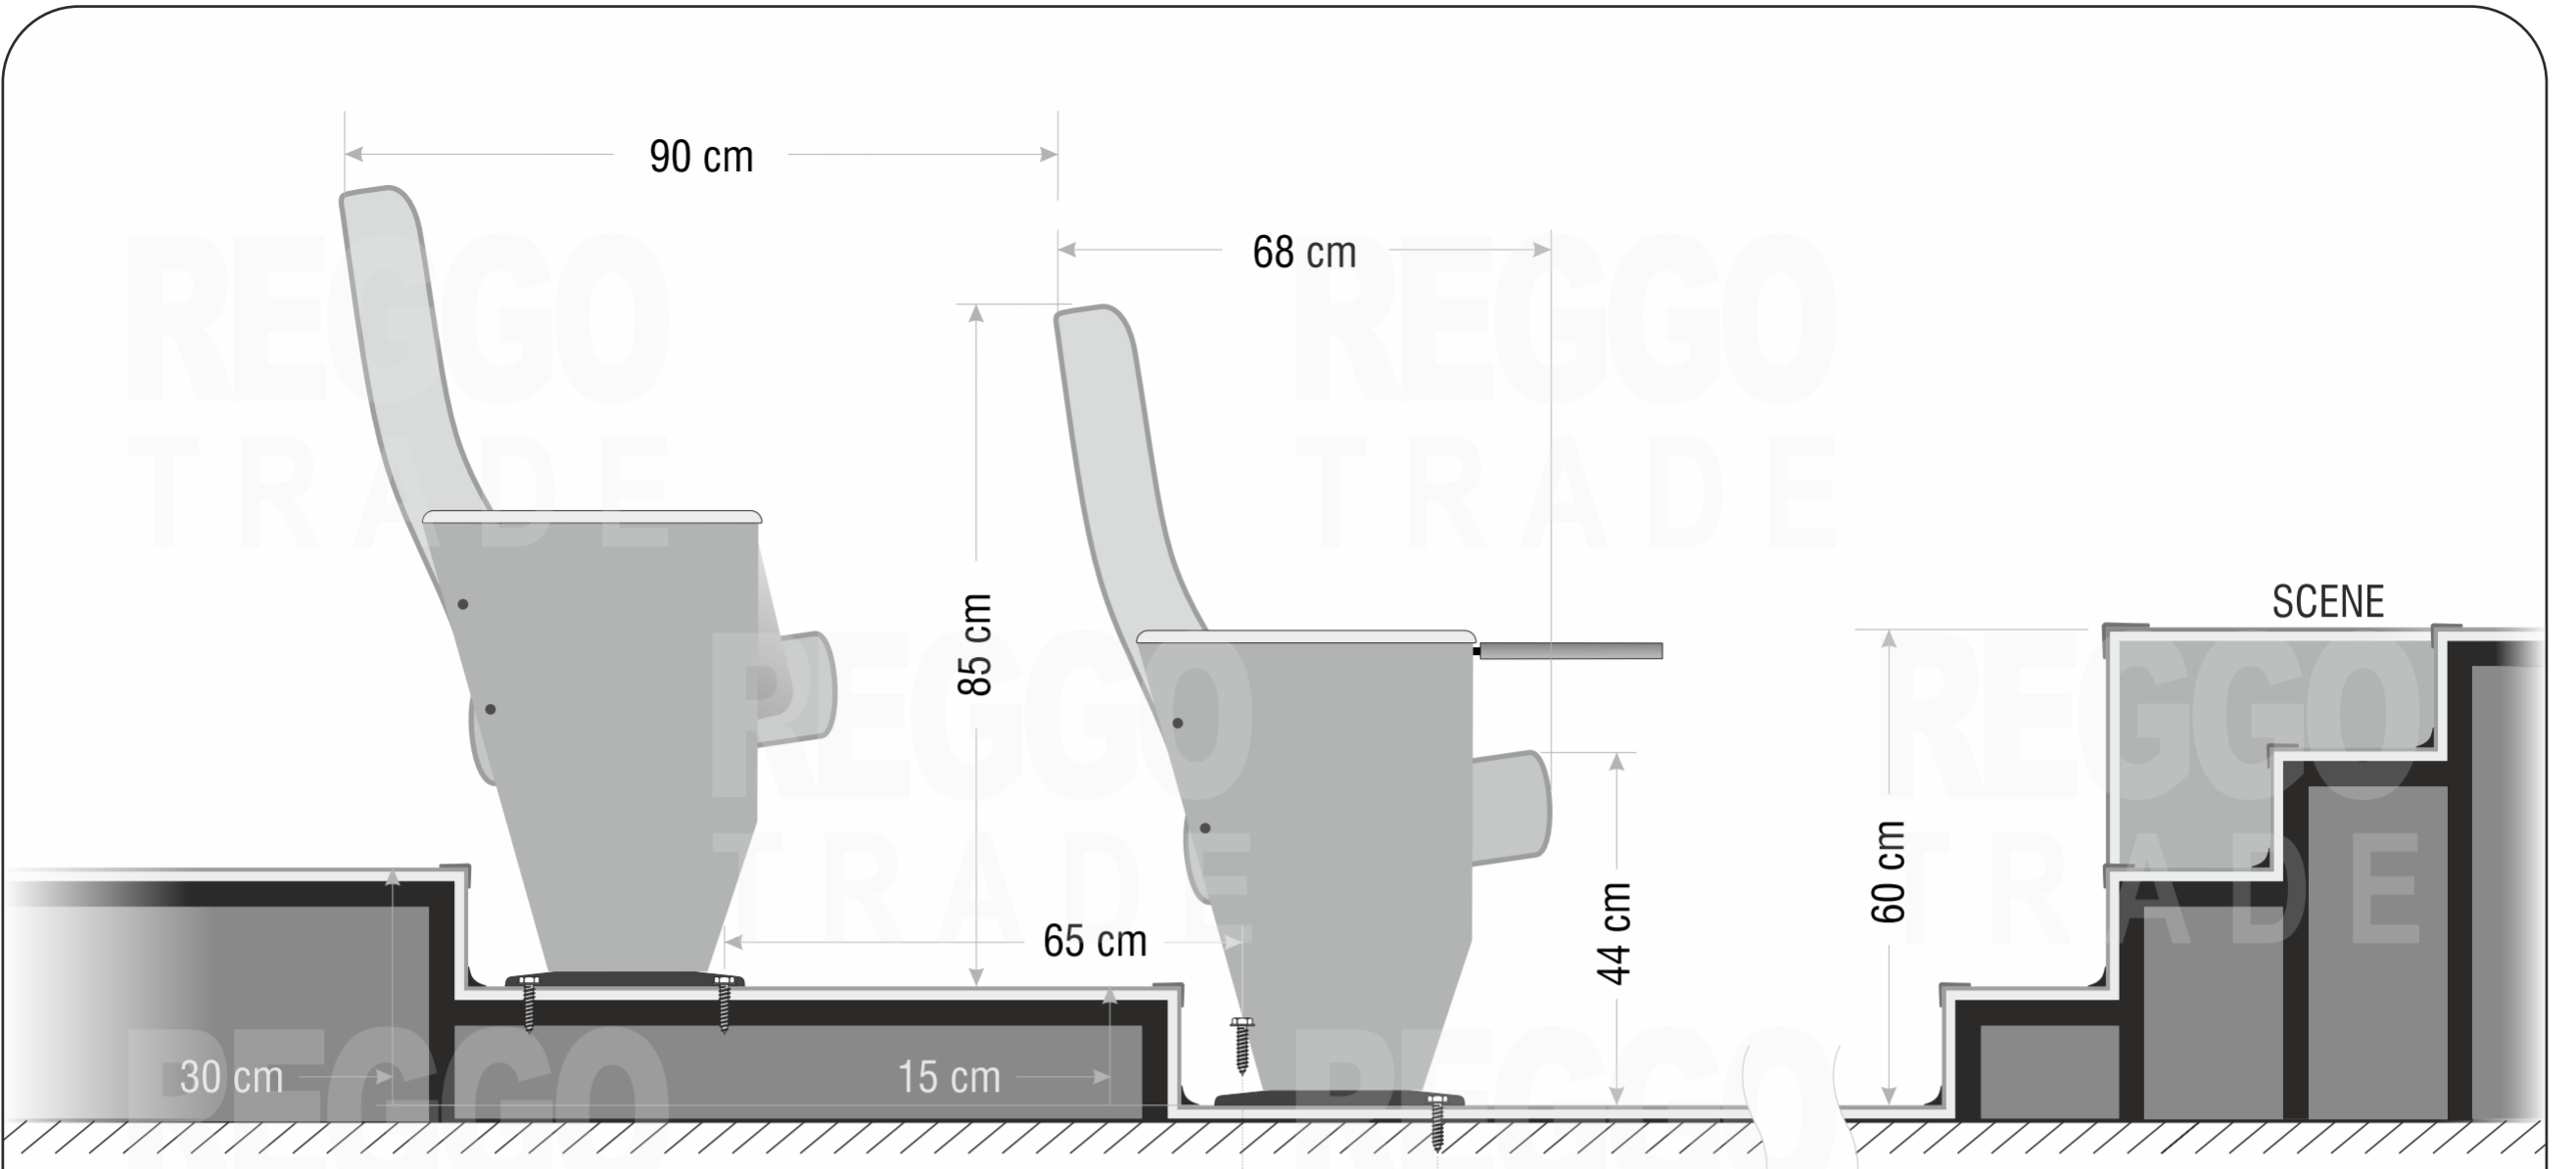

ANTI PANİK
YAZI TAHTALI **KOD:
B-07**