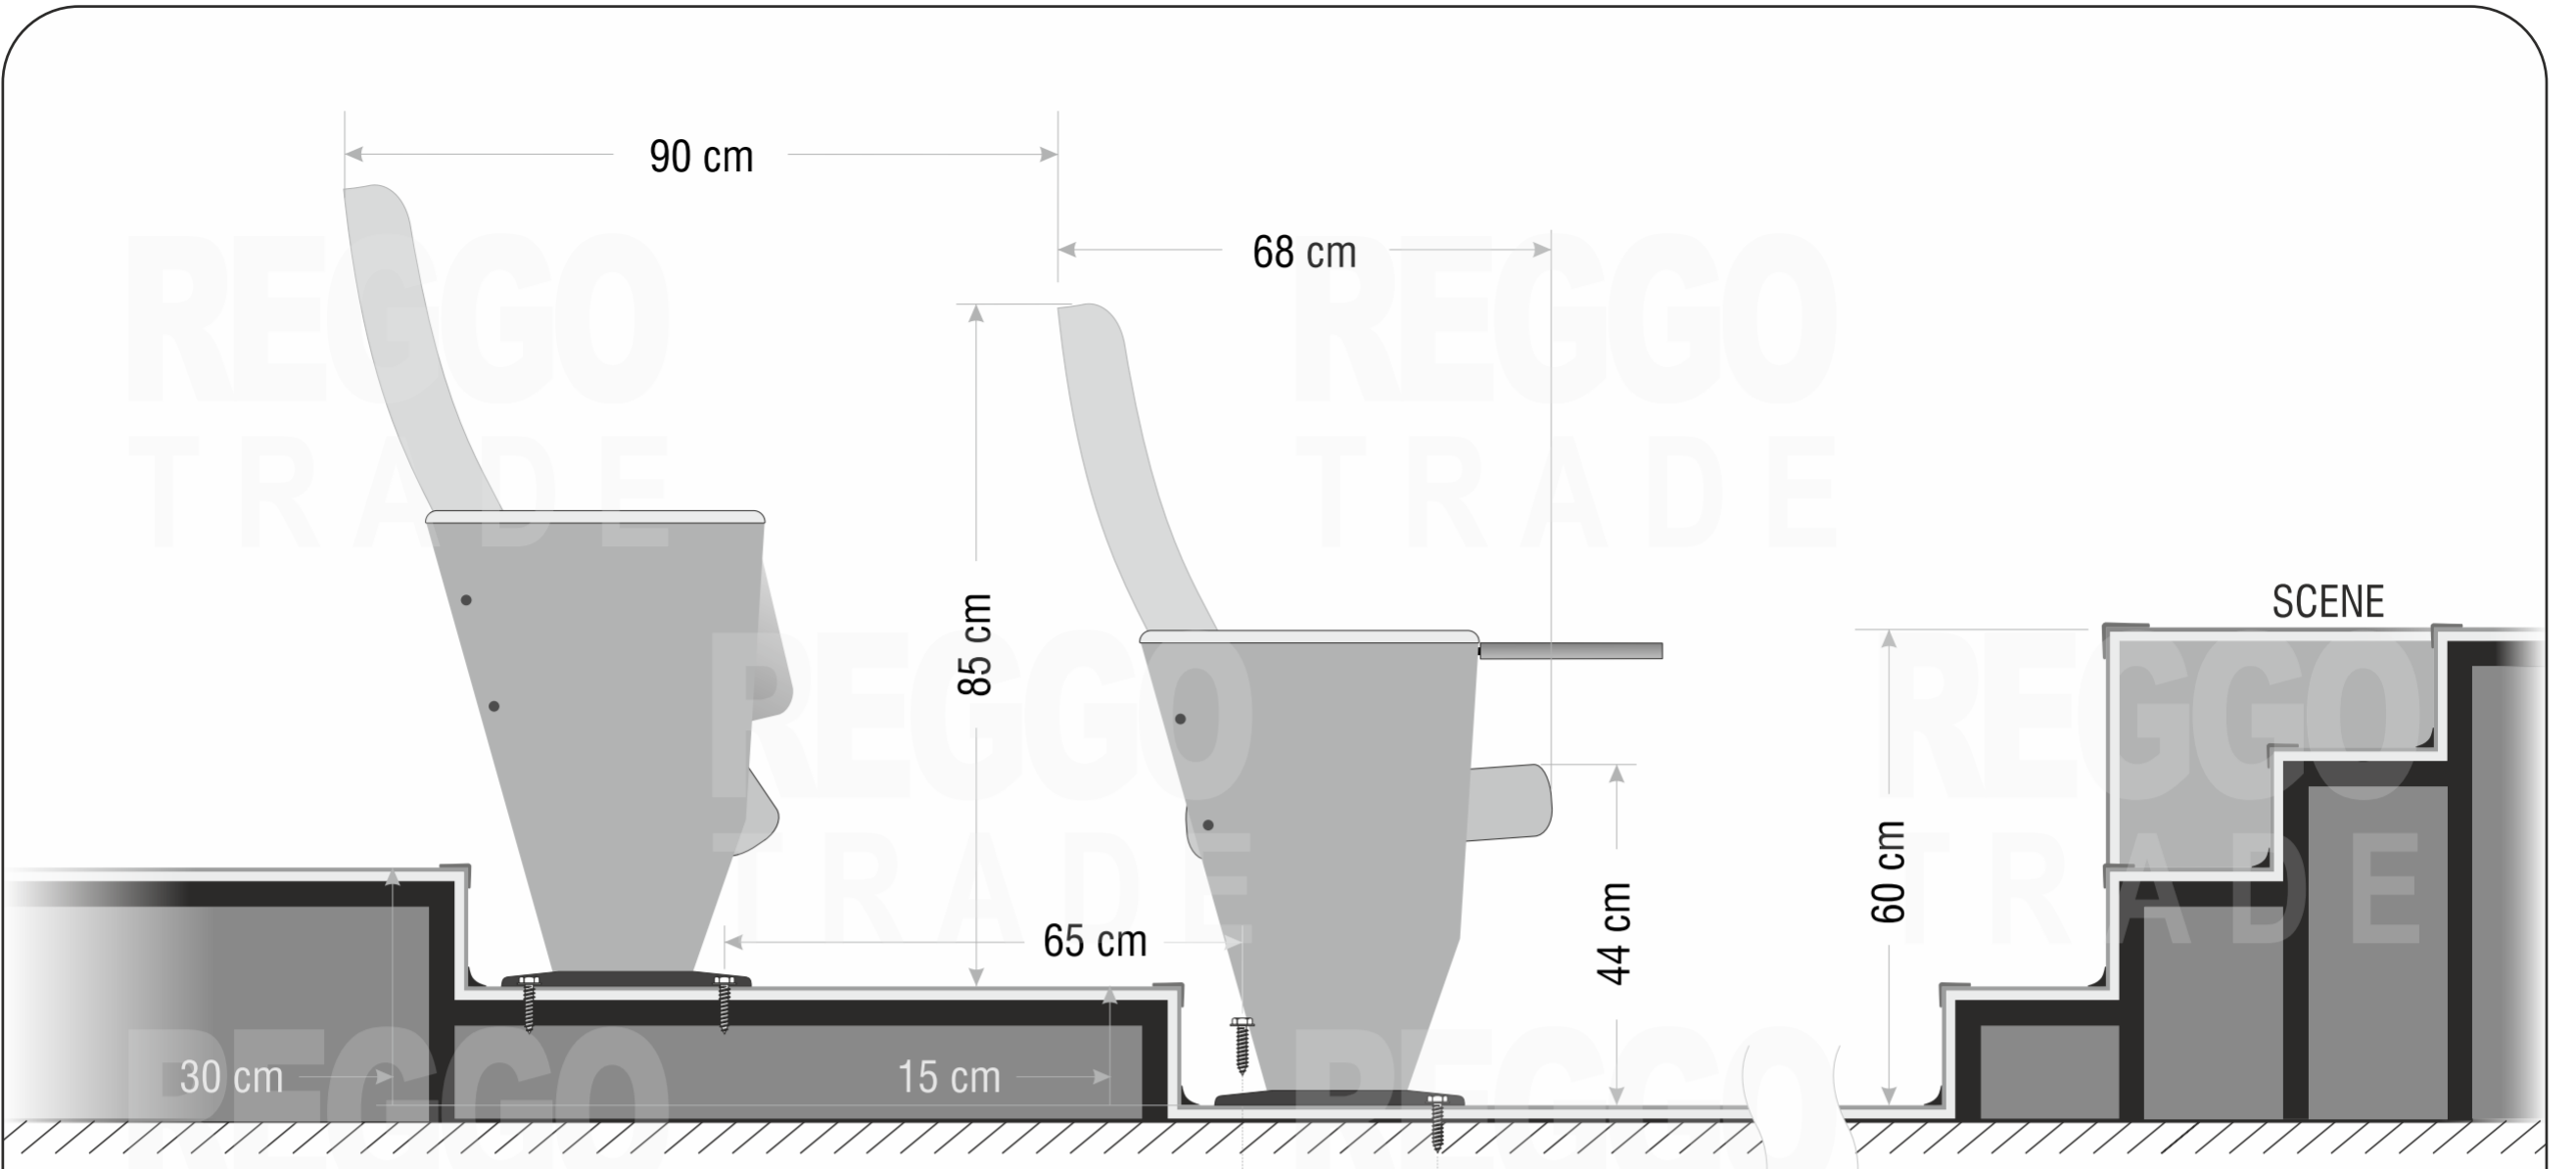

ANTI PANİK
YAZI TAHTALI **KOD:
W-07**