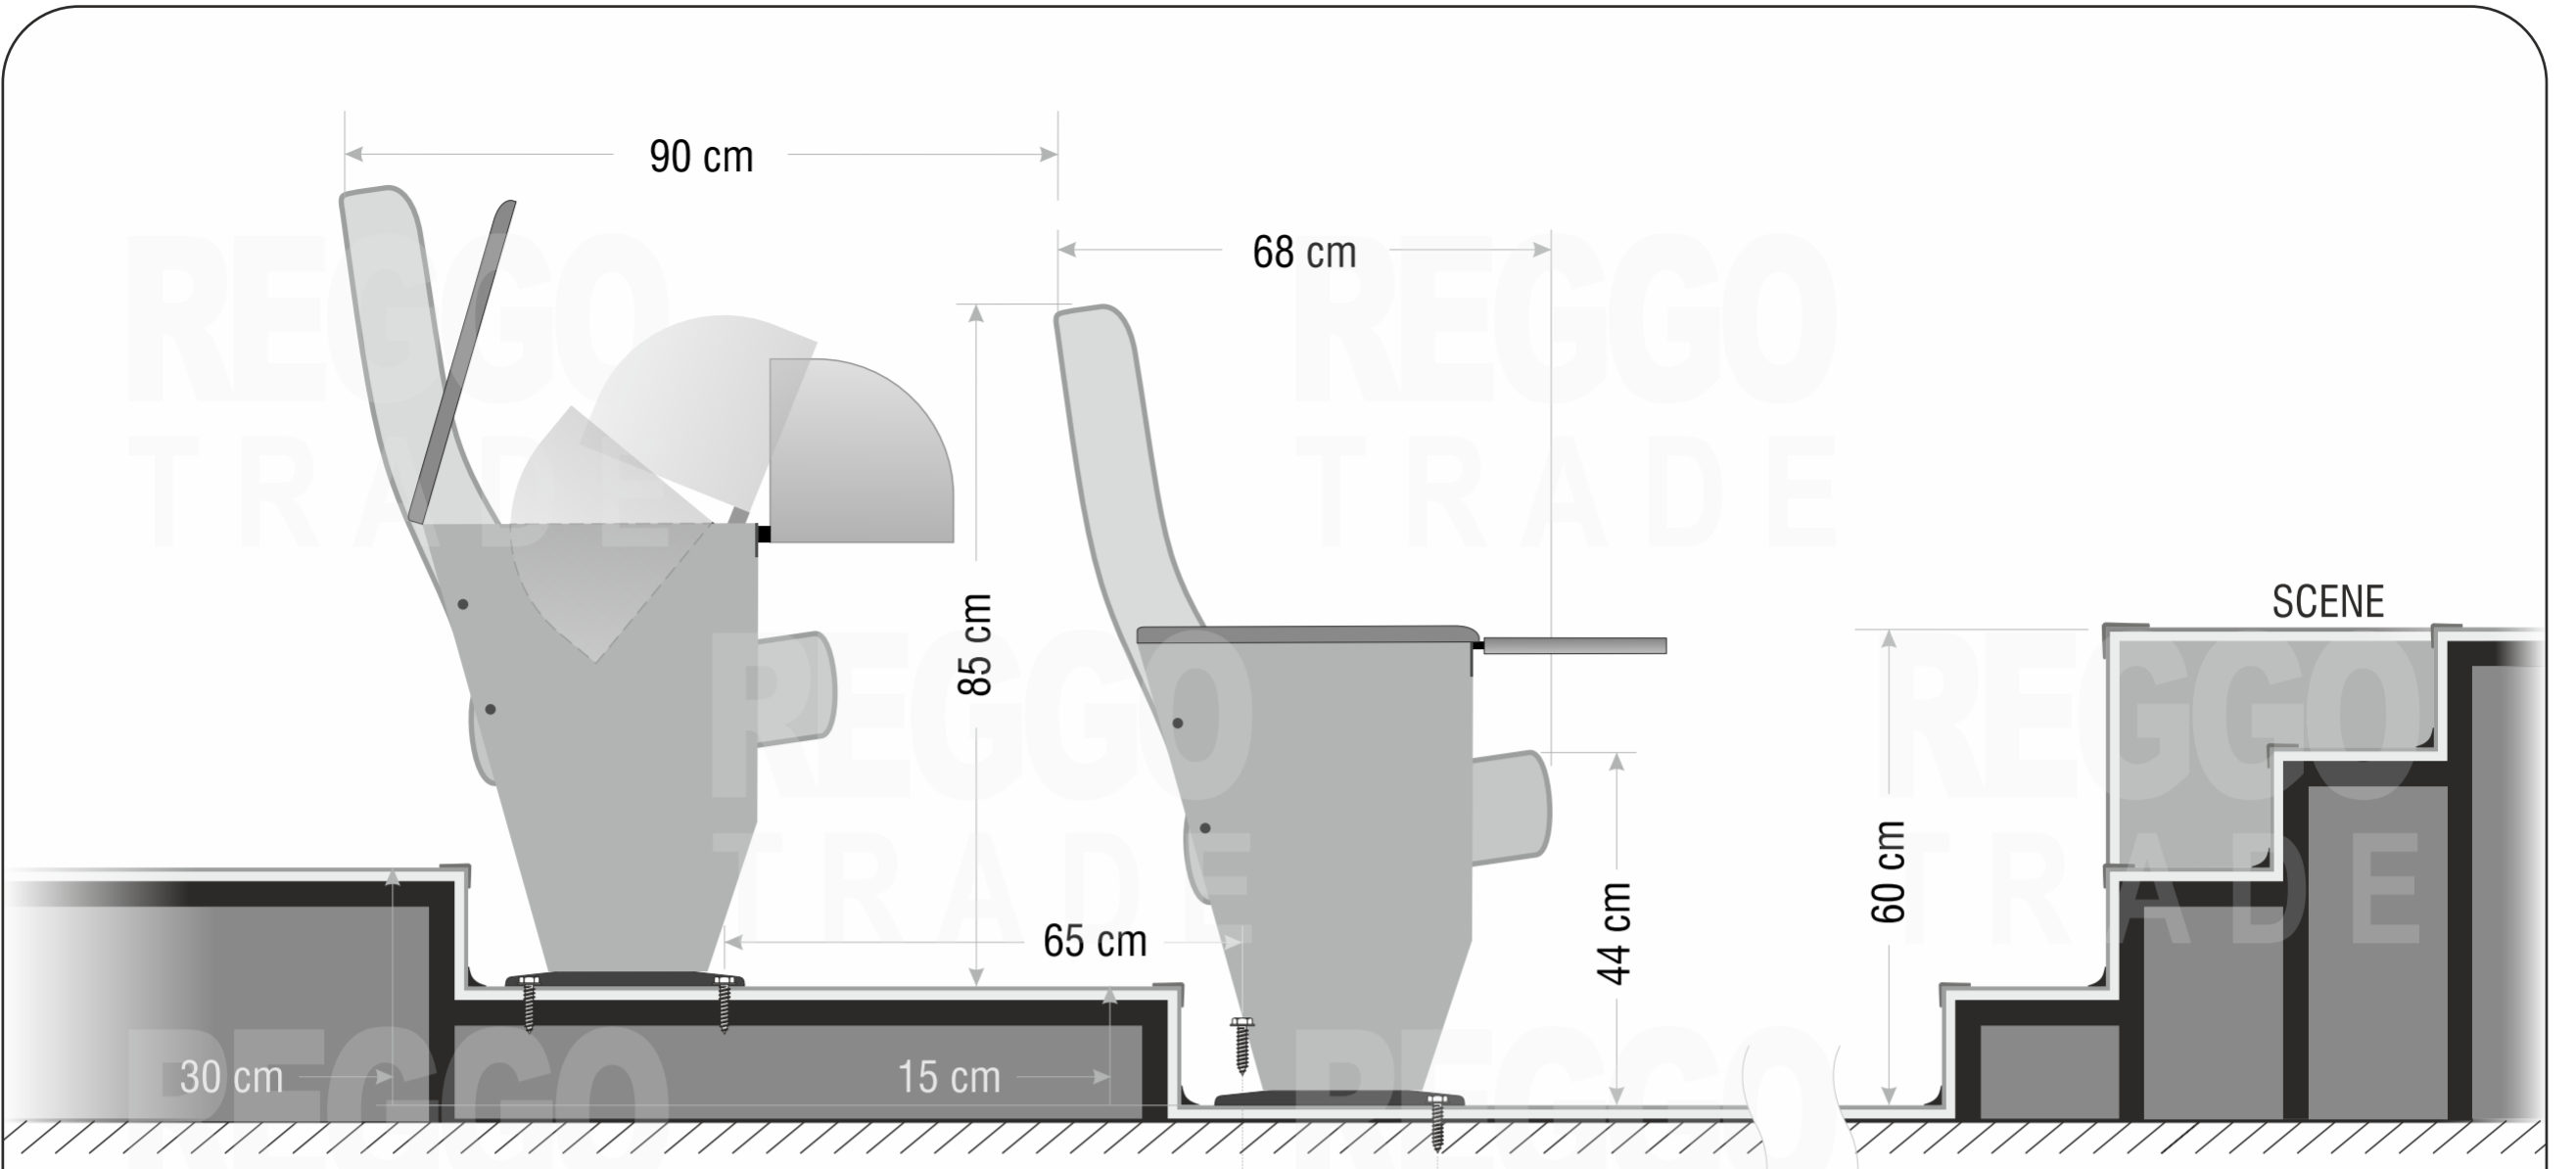

İÇTEN ÇIKMALI
YAZI TAHTALI

KOD:
B-04