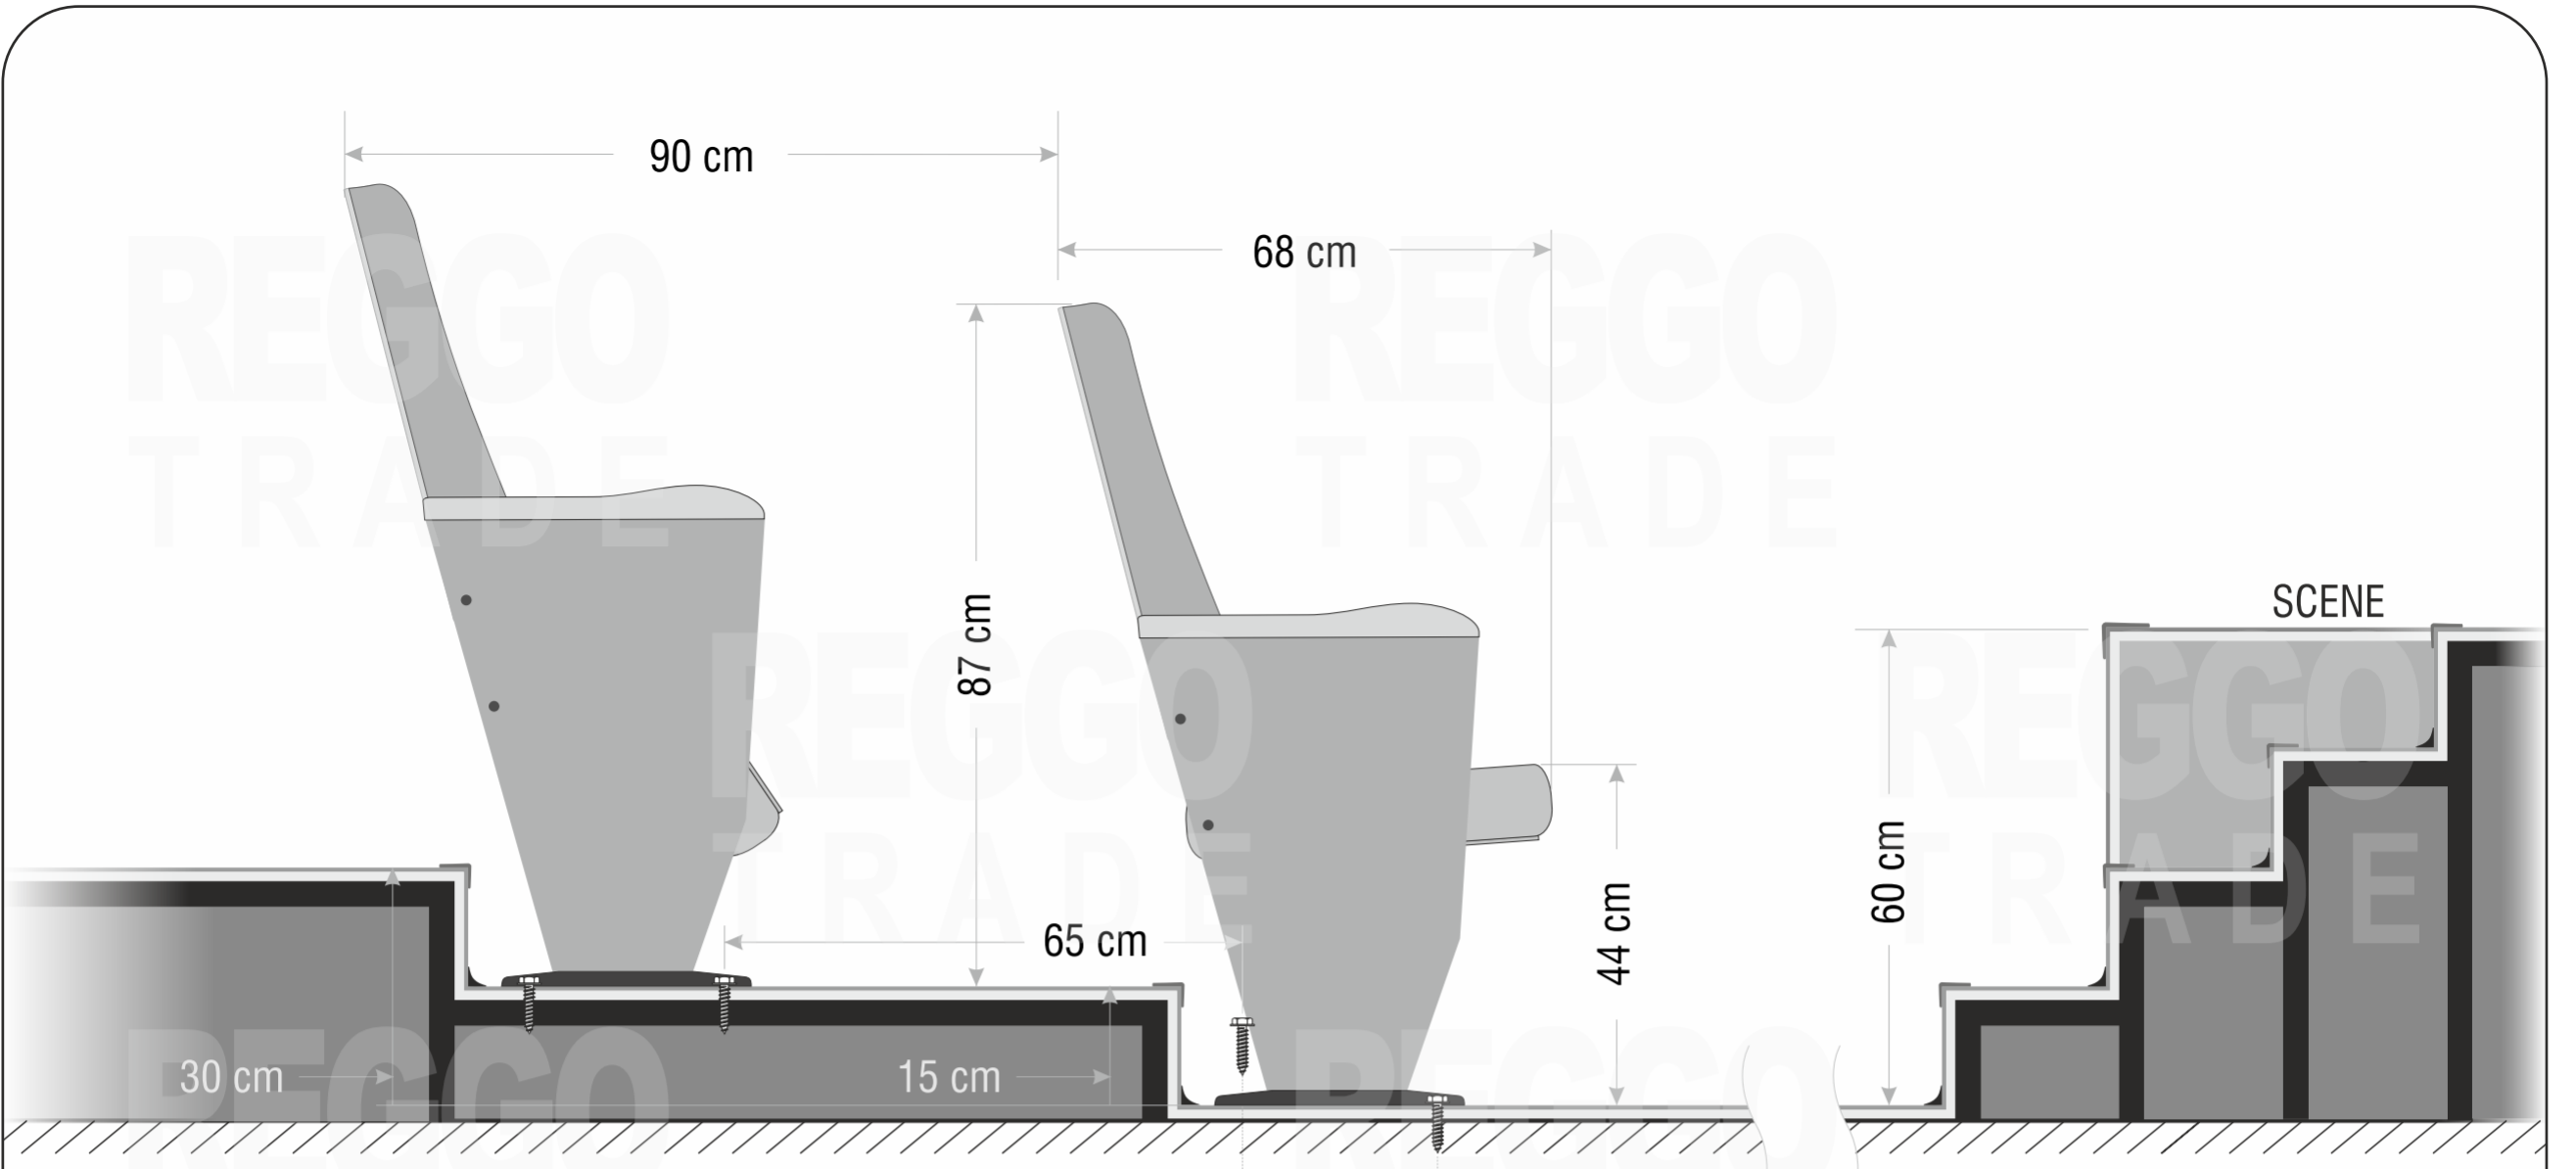

KAPİTONE  
SUNİ DERİ

**KOD:**  
**W-08**

**KOD:  
W-10**

AHŞAP  
SIRT ve ALTLIK

**KOD:**  
**W-10**

**KOD:  
W-11**

SIRTTAN  
YAZI TAHTALI **KOD: W-11**

**KOD:  
B-01**