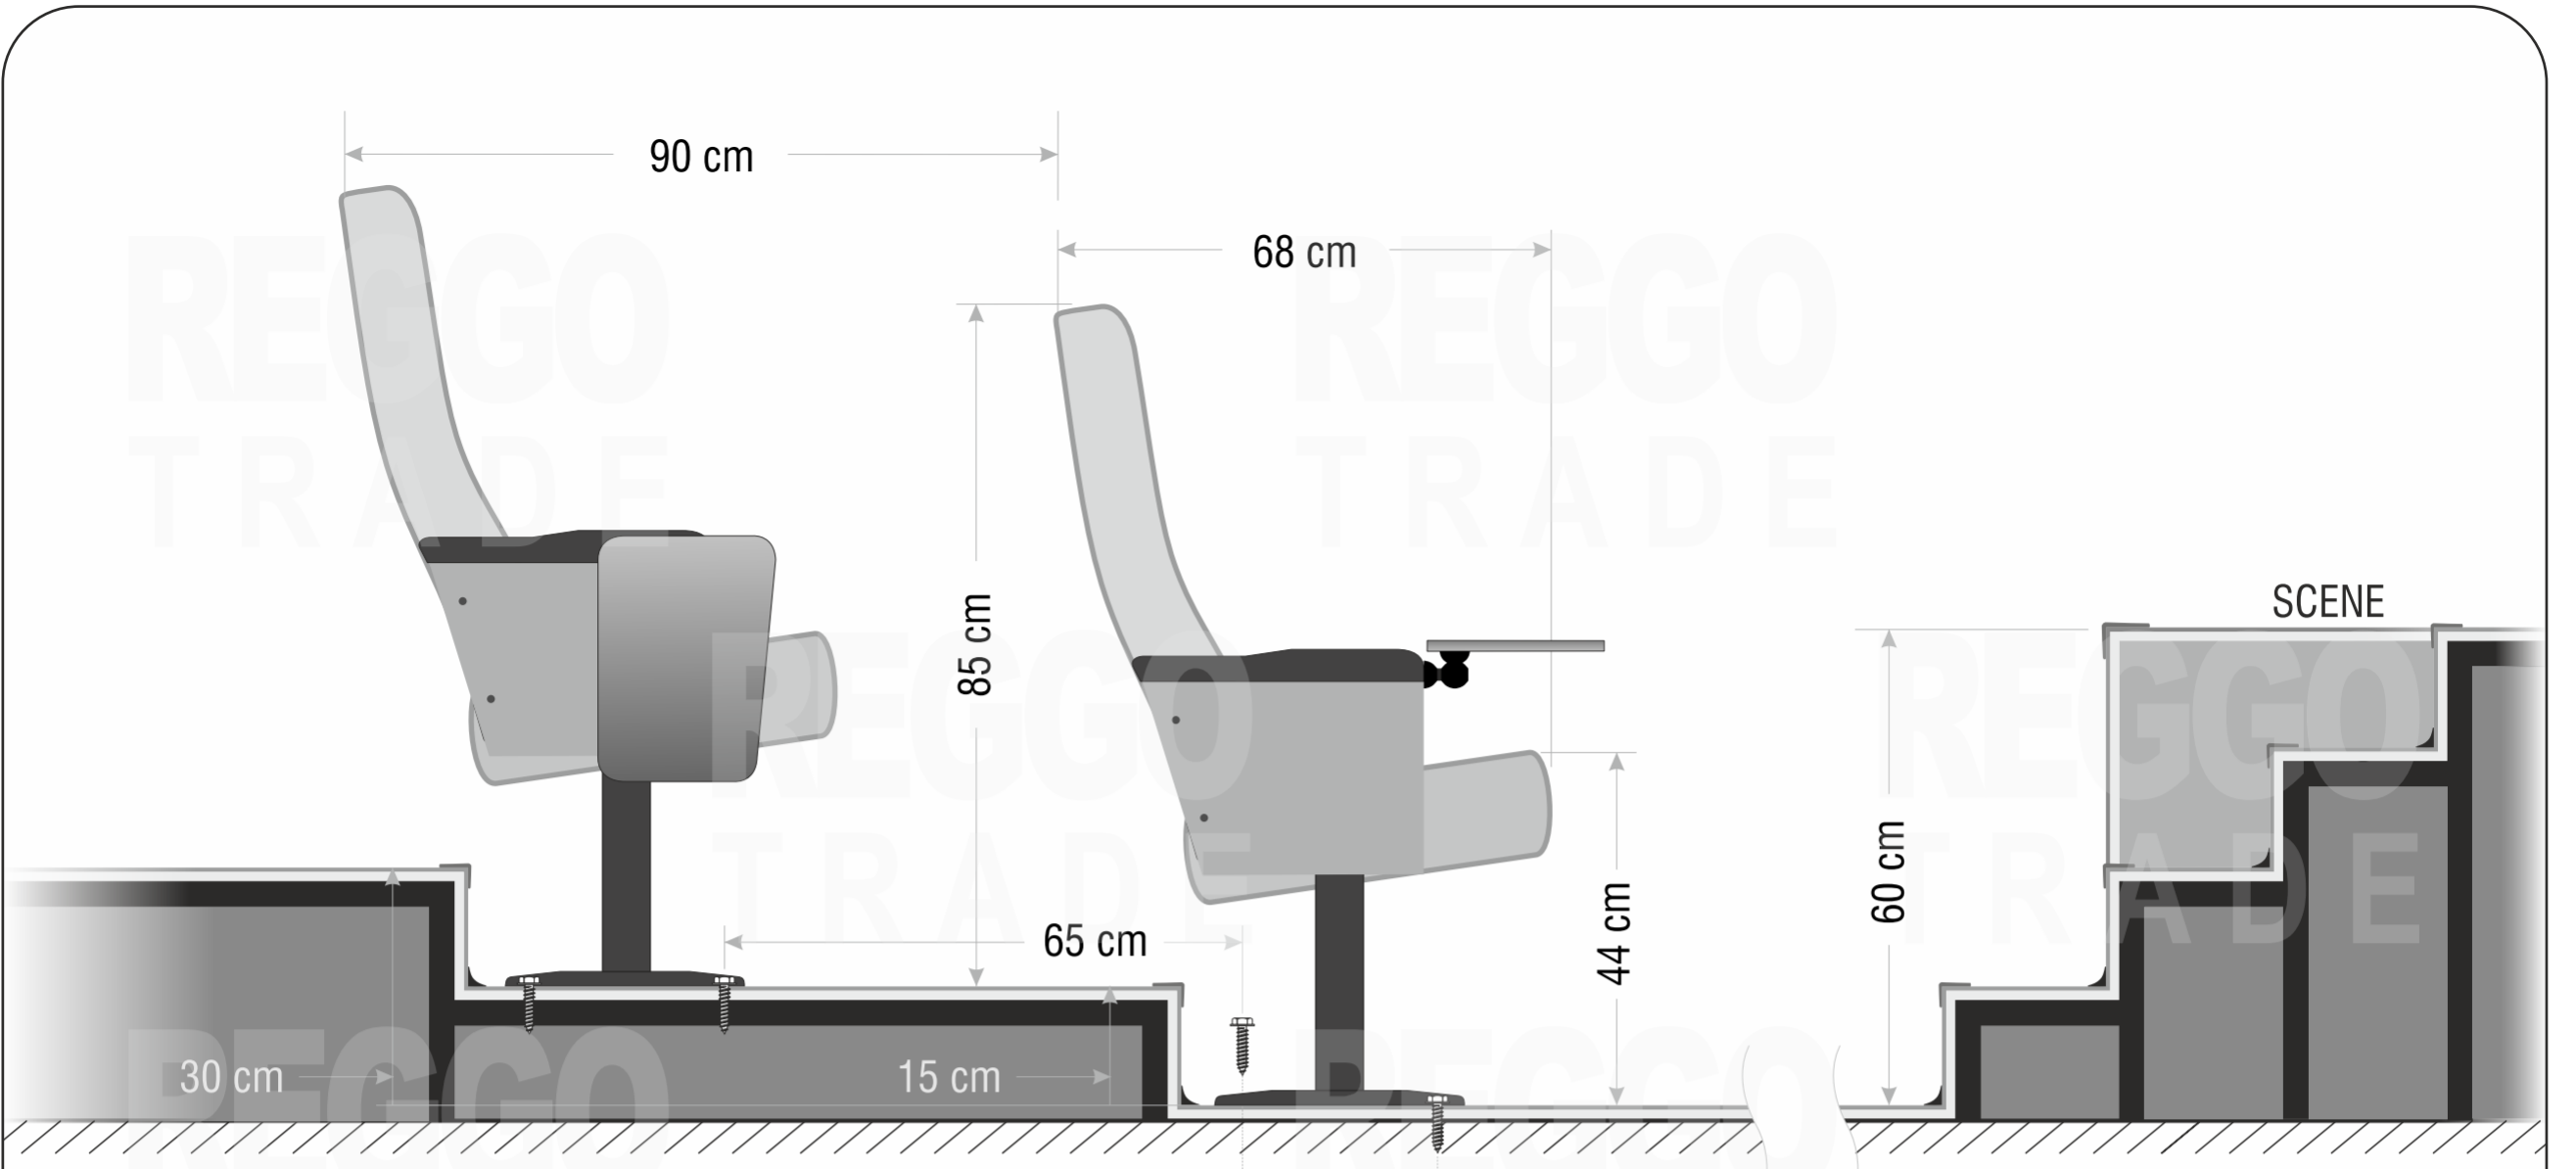

PLASTİK
YAZI TAHTALI
KOD:
B-03