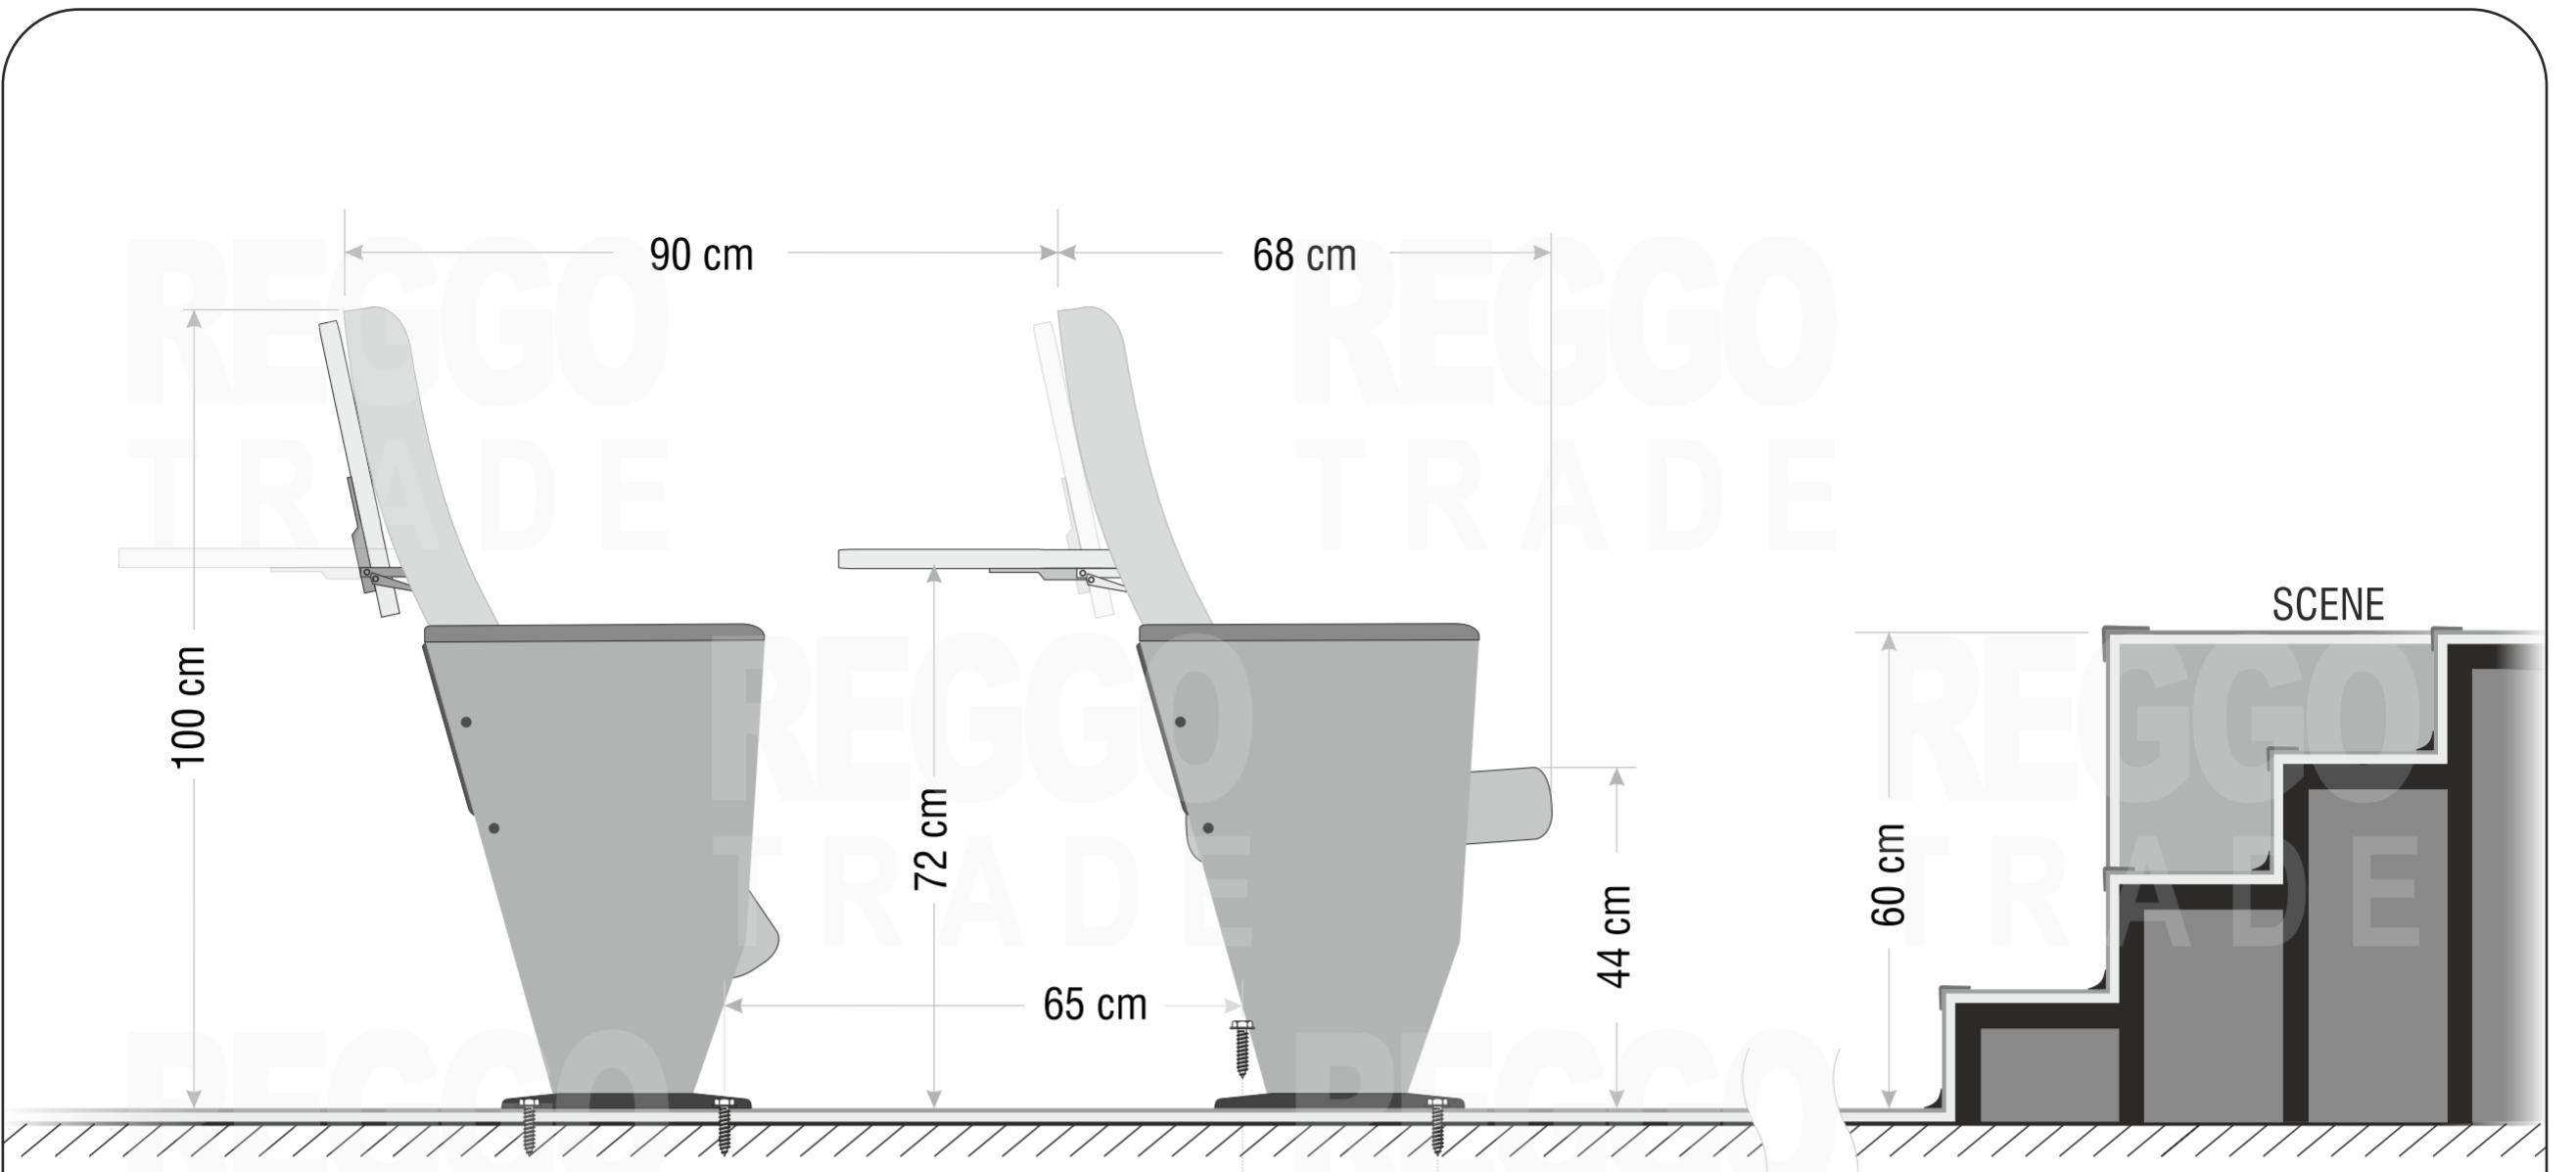

KAPİTONE  
SUNİ DERİ

**KOD:**  
**W-08**

**KOD:  
W-10**

AHŞAP  
SIRT ve ALTLIK

**KOD:**  
**W-10**

**KOD:  
W-11**

SIRTTAN  
YAZI TAHTALI **KOD: W-11**

**KOD:  
B-01**