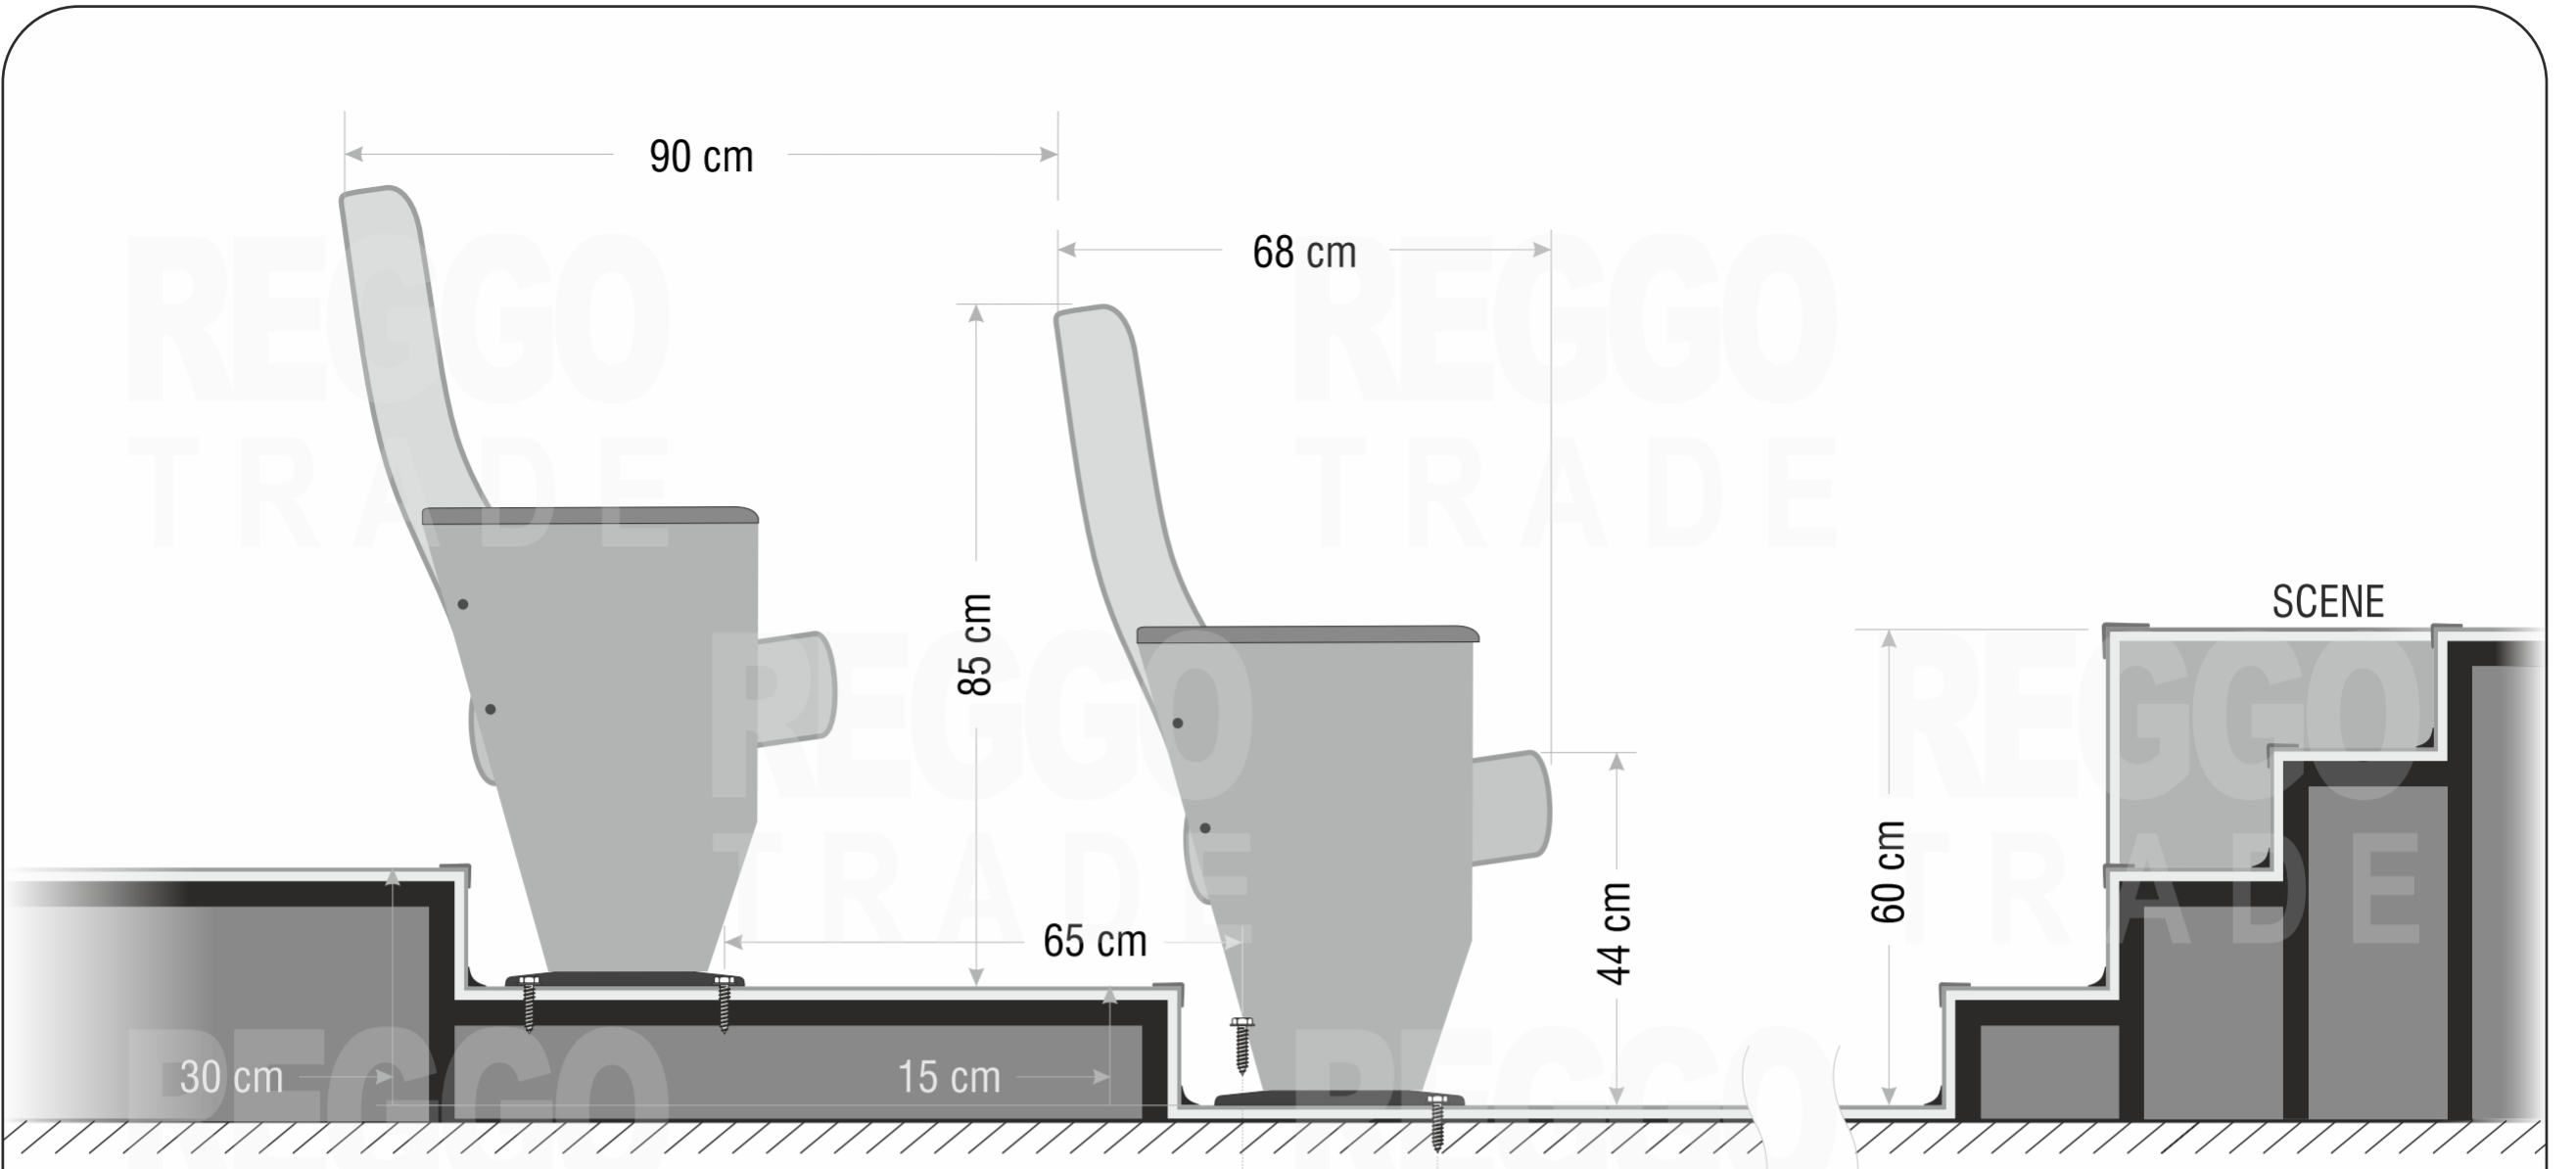

KAPİTONE  
SUNİ DERİ

**KOD:**  
**W-08**

**KOD:  
W-10**

AHŞAP  
SIRT ve ALTLIK

**KOD:**  
**W-10**

**KOD:  
W-11**

SIRTTAN  
YAZI TAHTALI **KOD: W-11**

**KOD:  
B-01**